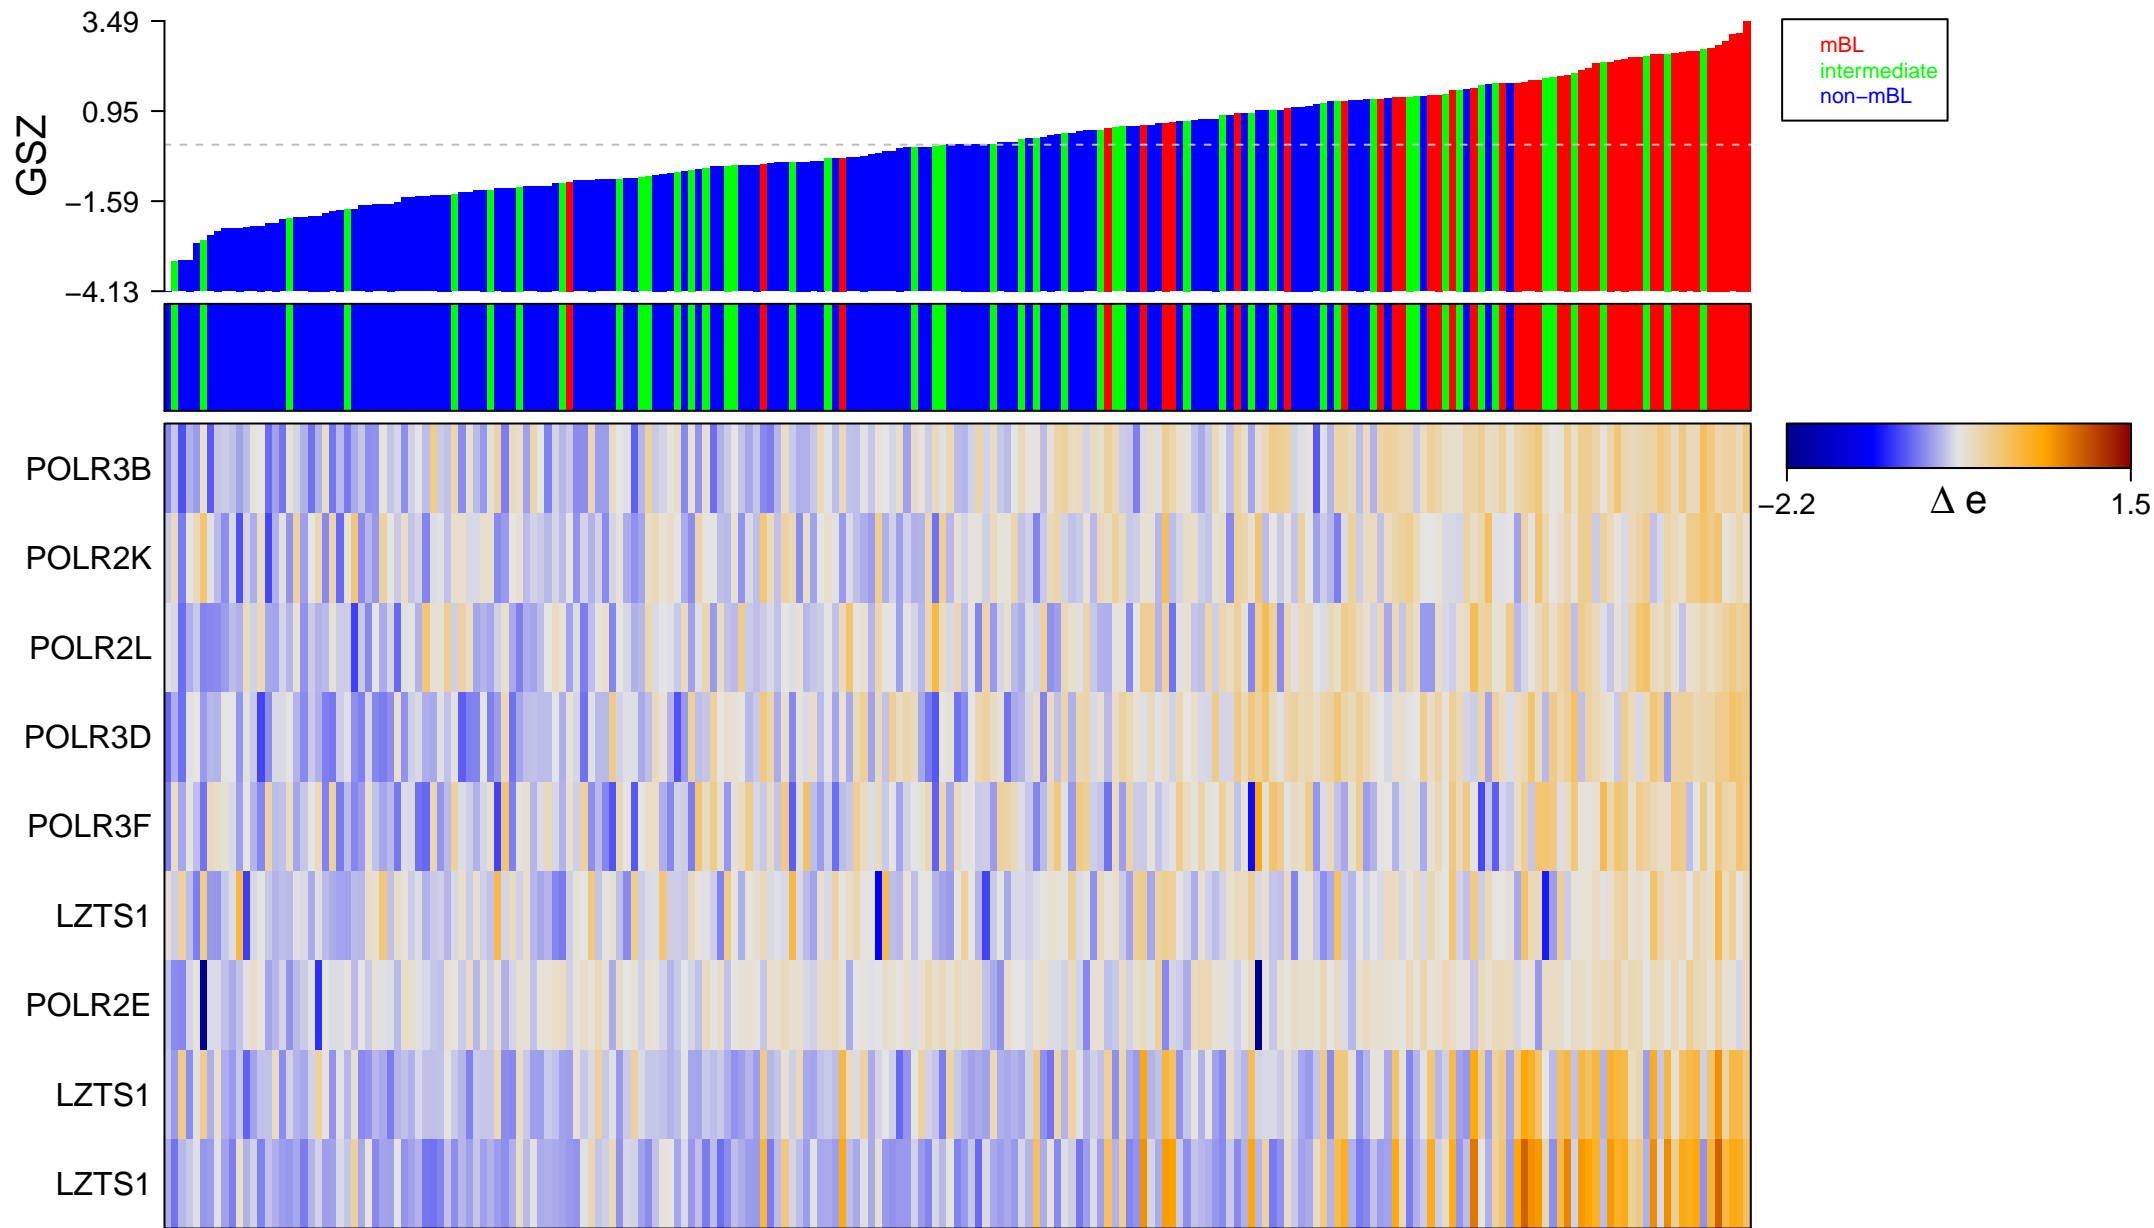

REACTOME_RNA_POL_III_CHAIN_ELONGATION

REACTOME_RNA_POL_III_CHAIN_ELONGATION

■ on
■ -
□ off

REACTOME_RNA_POL_III_CHAIN_ELONGATION