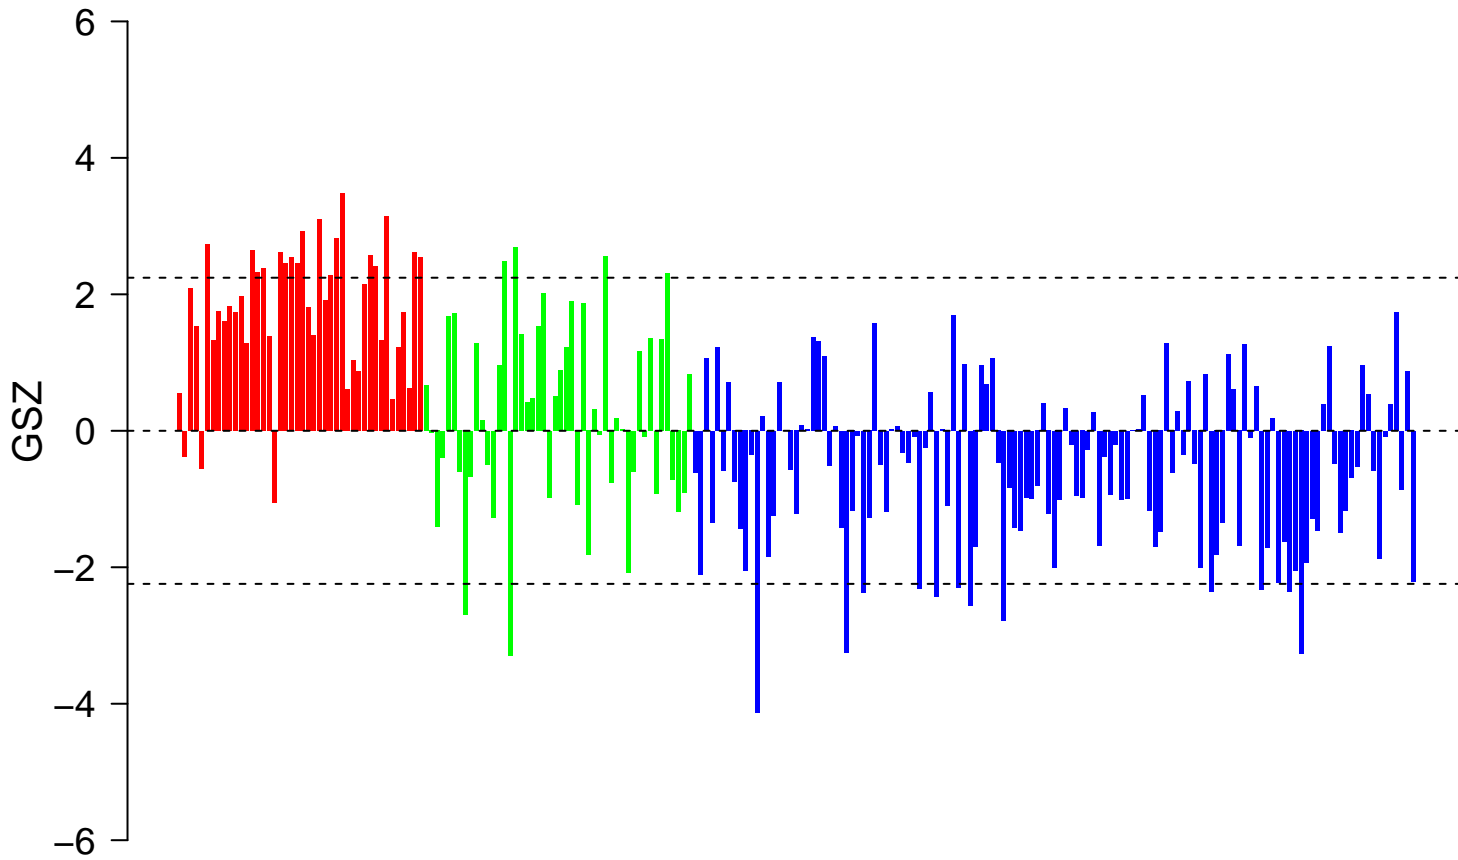

REACTOME_RNA_POL_III_CHAIN_ELONGATION

REACTOME_RNA_POL_III_CHAIN_ELONGATION

■ on
■ -
□ off

REACTOME_RNA_POL_III_CHAIN_ELONGATION